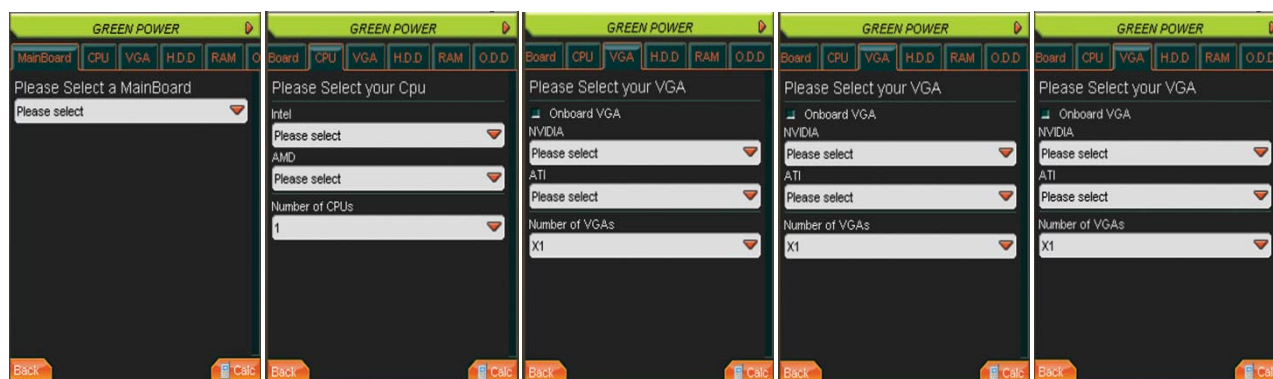

این نرم افزار تقریبا شامل تمامی انواع سخت افزار به روز و موجود در بازار می باشد و به روز رسانی آن با ورود سخت افزار های جدید و تقریبا هر سه ماه یکبار از طریق سایت شرکت ، با آدرس www.green-case.com و در آینده ای نزدیک از طریق GPRS انجام پذیر است .

طریقه کار این نرم افزار بدین صورت است که شما پس از انتخاب گزینه ی محاسبه توان در صفحه اصلی ، می توانید تمامی انواع سخت افزار را از جمله 'Main Board ، CPU ، VGA ، RAM ، H.D.D و ... را مشاهده نموده و با رفتن روی هر کلید قادر خواهید بود مدل سخت افزار خود را انتخاب نموده و در پایان با فشردن دکمه Calc حداکثر توان مصرفی سیستم خود و پاور پیشنهادی را ملاحظه فرمایید .