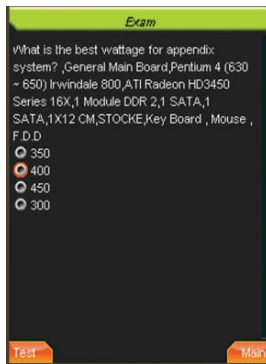

در معرفی پاور علاوه بر لحاظ حداکثر توان مصرفی به نوع و تعداد کانکتورهای مورد نیاز سخت افزار انتخاب شده از جمله E-ATX ، SATA و PCI-E نیز توجه شده و پاور معرفی شده از این جهت هم با سیستم مطابقت دارد .

البته در این نرم افزار قسمت جالب دیگری نیز وجود دارد . در صفحه اصلی گزینه ای به نام مسابقه خود نمایی می کند . در این بخش شما می توانید به آزمایش توانایی خود در خصوص تخمین توان مصرفی سیستم بپردازید . در مسابقه 10 سوال از توان مصرفی و یا کانکتورهای مورد نیاز سیستم مطرح خواهد شد که بعد از پاسخ شما صحت جواب توسط اشکال گرافیکی نمایش داده می شود .

توان انتخابی شما برای این سیستم **بیش از نیاز** است

توان انتخابی شما برای این سیستم **کافی نمی باشد**.